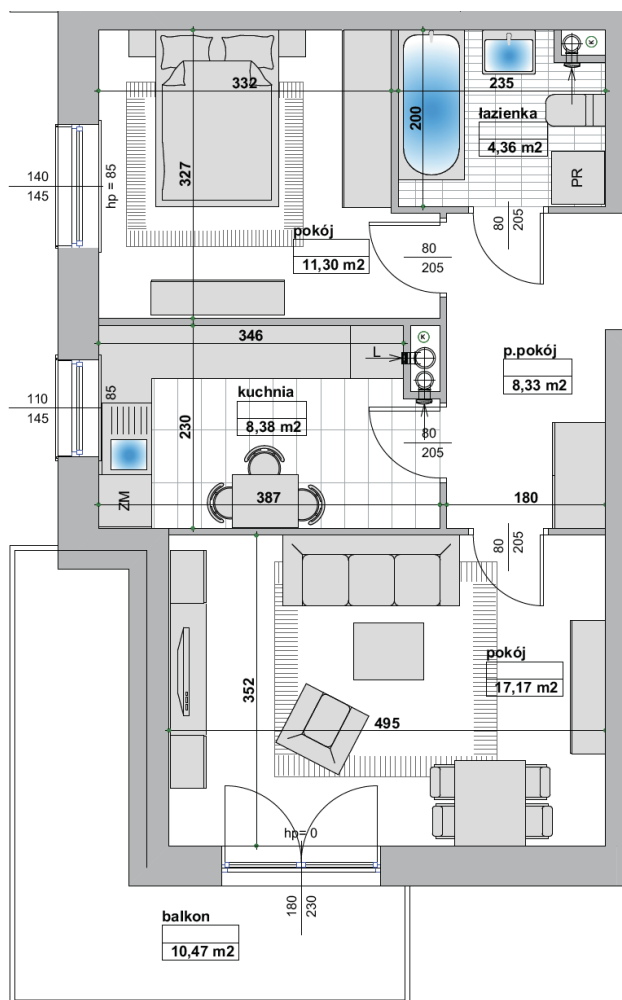

Mieszkanie 14 / PIĘTRO 2 - Inwestycja w Pleszewie

mieszkanie
14
powierzchnia
49,54 m²

Komórki lokatorskie i garaże

Rzut piętra

Metraż mieszkania

Pokój

Przedpokój

Pokój

Kuchnia

Łazienka

Balkon

Komórka lokatorska

49,54 m²

17,17 m²

8,33 m²

11,33 m²

8,38 m²

4,36 m²

10,47 m²

2,91 m²

Przedstawione wizualizacje oraz aranżacje inwestycji mają charakter wyłącznie poglądowy, nie stanowią wzoru sposobu jej wykonania. Wygląd budynku, a także zagospodarowanie terenu inwestycji mogą ulec zmianom na etapie realizacji inwestycji w ramach standardu wykonania budynku i oraz zagospodarowania terenu.