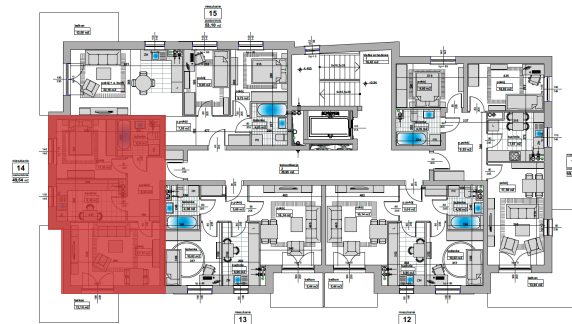

Mieszkanie 14 / PIĘTRO 2 - Inwestycja w Pleszewie

mieszkanie
14
powierzchnia
49,54 m²

Komórki lokatorskie i garaże

Rzut piętra

Metraż mieszkania

Pokój

Przedpokój

Pokój

Kuchnia

Łazienka

Balkon

Komórka lokatorska

49,54 m²

17,17 m²

8,33 m²

11,33 m²

8,38 m²

4,36 m²

10,47 m²

2,91 m²

Przedstawione wizualizacje oraz aranżacje inwestycji mają charakter wyłącznie poglądowy, nie stanowią wzoru sposobu jej wykonania. Wygląd budynku, a także zagospodarowanie terenu inwestycji mogą ulec zmianom na etapie realizacji inwestycji w ramach standardu wykonania budynku i oraz zagospodarowania terenu.