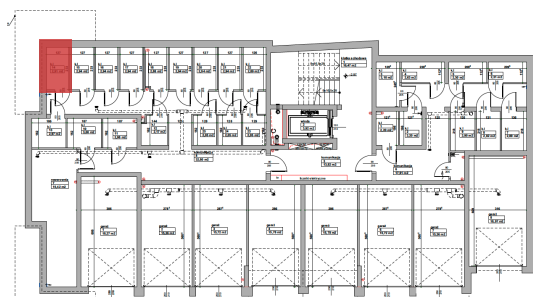

Mieszkanie 14 / PIĘTRO 2 - Inwestycja w Pleszewie

mieszkanie
14
powierzchnia
49,54 m²

Komórki lokatorskie i garaże

Rzut piętra

Metraż mieszkania

Pokój

Przedpokój

Pokój

Kuchnia

Łazienka

Balkon

Komórka lokatorska

49,54 m²

17,17 m²

8,33 m²

11,33 m²

8,38 m²

4,36 m²

10,47 m²

2,91 m²

Przedstawione wizualizacje oraz aranżacje inwestycji mają charakter wyłącznie poglądowy, nie stanowią wzoru sposobu jej wykonania. Wygląd budynku, a także zagospodarowanie terenu inwestycji mogą ulec zmianom na etapie realizacji inwestycji w ramach standardu wykonania budynku i oraz zagospodarowania terenu.