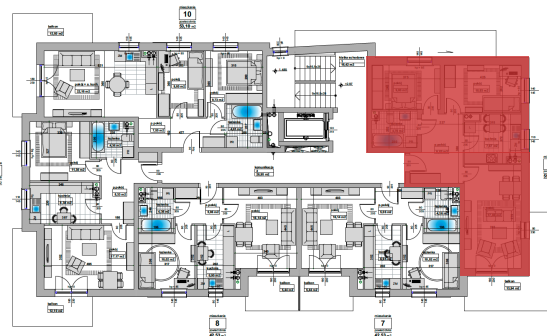

Mieszkanie 6 / PIĘTRO 1 - Inwestycja w Pleszewie

Komórki lokatorskie i garaże

Rzut piętra

Metraż mieszkania

Pokój	9,00 m ²
Przedpokój	9,53 m ²
Pokój	10,93 m ²
Pokój	17,69 m ²
Łazienka	4,70 m ²
Kuchnia	7,67 m ²
Balkon	12,15 m²
Komórka lokatorska	2,31 m ²

59,52 m²

Przedstawione wizualizacje oraz aranżacje inwestycji mają charakter wyłącznie poglądowy, nie przedstawiają właściwości inwestycji oraz nie stanowią wzoru sposobu jej wykonania. Wygląd budynku, a także zagospodarowanie terenu inwestycji mogą ulec zmianom na etapie realizacji inwestycji w ramach standardu wykonania budynku i oraz zagospodarowania terenu.