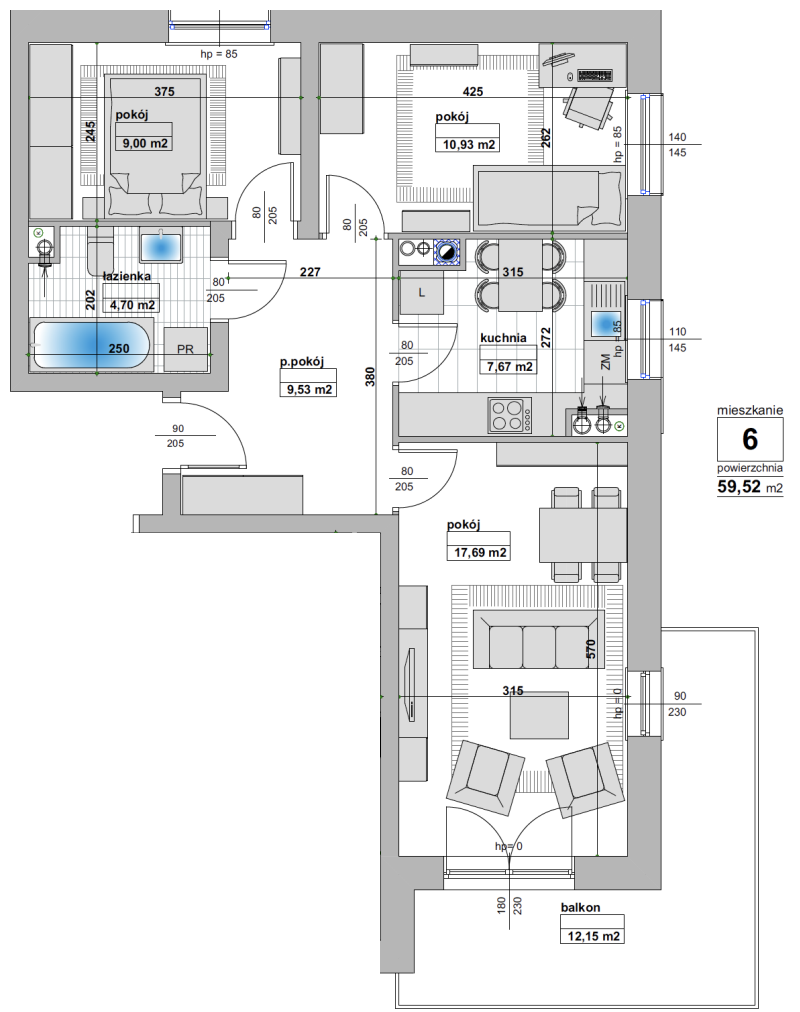

Mieszkanie 6 / PIĘTRO 1 - Inwestycja w Pleszewie

Komórki lokatorskie i garaże

Rzut piętra

Metraż mieszkania

Pokój	9,00 m ²
Przedpokój	9,53 m ²
Pokój	10,93 m ²
Pokój	17,69 m ²
Łazienka	4,70 m ²
Kuchnia	7,67 m ²
Balkon	12,15 m²
Komórka lokatorska	2,31 m ²

59,52 m²

Przedstawione wizualizacje oraz aranżacje inwestycji mają charakter wyłącznie poglądowy, nie przedstawiają właściwości inwestycji oraz nie stanowią wzoru sposobu jej wykonania. Wygląd budynku, a także zagospodarowanie terenu inwestycji mogą ulec zmianom na etapie realizacji inwestycji w ramach standardu wykonania budynku i oraz zagospodarowania terenu.