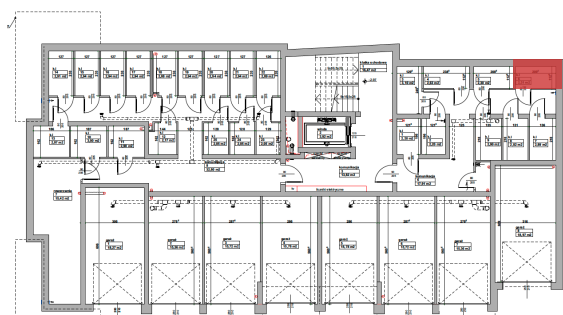

Mieszkanie 6 / PIĘTRO 1 - Inwestycja w Pleszewie

Komórki lokatorskie i garaże

Rzut piętra

Metraż mieszkania

Pokój	9,00 m ²
Przedpokój	9,53 m ²
Pokój	10,93 m ²
Pokój	17,69 m ²
Łazienka	4,70 m ²
Kuchnia	7,67 m ²
Balkon	12,15 m²
Komórka lokatorska	2,31 m ²

59,52 m²

Przedstawione wizualizacje oraz aranżacje inwestycji mają charakter wyłącznie poglądowy, nie przedstawiają właściwości inwestycji oraz nie stanowią wzoru sposobu jej wykonania. Wygląd budynku, a także zagospodarowanie terenu inwestycji mogą ulec zmianom na etapie realizacji inwestycji w ramach standardu wykonania budynku i oraz zagospodarowania terenu.