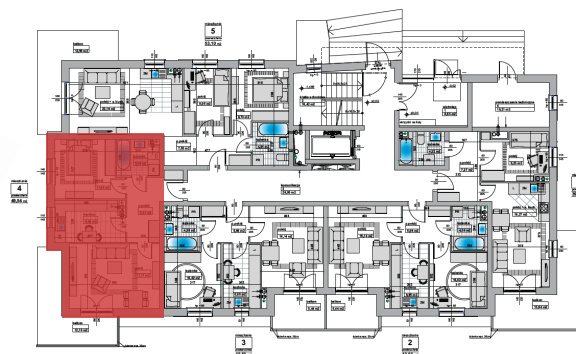

Mieszkanie 4 / PARTER - Inwestycja w Pleszewie

mieszkanie
4
powierzchnia
49,54 m²

Rzut parteru

Komórki lokatorskie i garaże

Metraż mieszkania

Pokój

Przedpokój

Kuchnia

Pokój

Łazienka

Balkon

Komórka lokatorska

49,54 m²

11,30 m²

8,33 m²

8,38 m²

17,17 m²

4,36 m²

9,80 m²

2,63 m²

Przedstawione wizualizacje oraz aranżacje inwestycji mają charakter wyłącznie poglądowy, nie przedstawiają właściwości inwestycji oraz nie stanowią wzoru sposobu jej wykonania. Wygląd budynku, a także zagospodarowanie terenu inwestycji mogą ulec zmianom na etapie realizacji inwestycji w ramach standardu wykonania budynku i oraz zagospodarowania terenu.