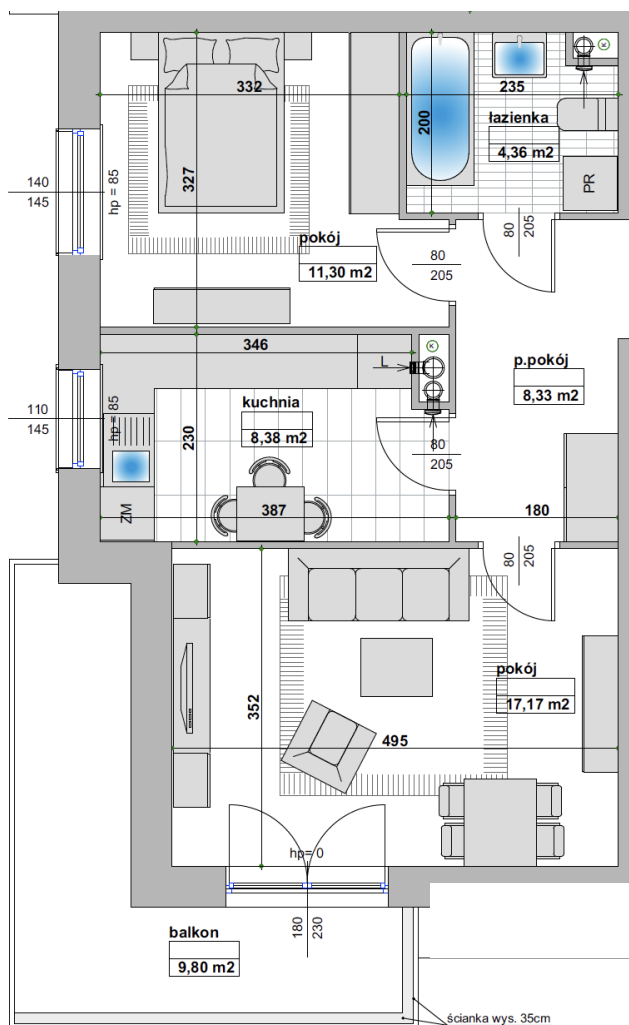

Mieszkanie 4 / PARTER - Inwestycja w Pleszewie

mieszkanie
4
powierzchnia
49,54 m²

Rzut parteru

Komórki lokatorskie i garaże

Metraż mieszkania

Pokój

Przedpokój

Kuchnia

Pokój

Łazienka

Balkon

Komórka lokatorska

49,54 m²

11,30 m²

8,33 m²

8,38 m²

17,17 m²

4,36 m²

9,80 m²

2,63 m²

Przedstawione wizualizacje oraz aranżacje inwestycji mają charakter wyłącznie poglądowy, nie przedstawiają właściwości inwestycji oraz nie stanowią wzoru sposobu jej wykonania. Wygląd budynku, a także zagospodarowanie terenu inwestycji mogą ulec zmianom na etapie realizacji inwestycji w ramach standardu wykonania budynku i oraz zagospodarowania terenu.