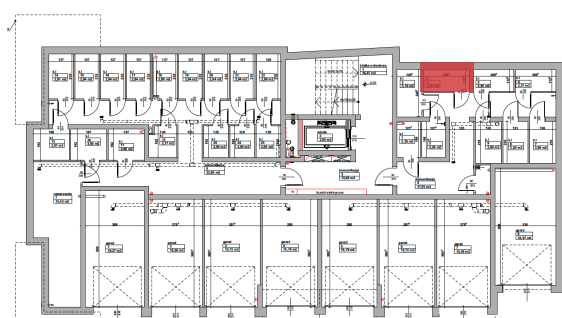

Mieszkanie 4 / PARTER - Inwestycja w Pleszewie

mieszkanie
4
powierzchnia
49,54 m²

Rzut parteru

Komórki lokatorskie i garaże

Metraż mieszkania

Pokój

Przedpokój

Kuchnia

Pokój

Łazienka

Balkon

Komórka lokatorska

49,54 m²

11,30 m²

8,33 m²

8,38 m²

17,17 m²

4,36 m²

9,80 m²

2,63 m²

Przedstawione wizualizacje oraz aranżacje inwestycji mają charakter wyłącznie poglądowy, nie przedstawiają właściwości inwestycji oraz nie stanowią wzoru sposobu jej wykonania. Wygląd budynku, a także zagospodarowanie terenu inwestycji mogą ulec zmianom na etapie realizacji inwestycji w ramach standardu wykonania budynku i oraz zagospodarowania terenu.