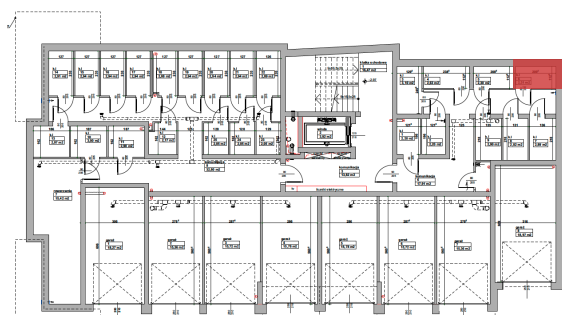

Mieszkanie 6 / PIĘTRO 1 - Inwestycja w Pleszewie

Komórki lokatorskie i garaże

Rzut piętra

Metraż mieszkania

Pokój

Przedpokój

Pokój

Pokój

Łazienka

Kuchnia

Balkon

Komórka lokatorska

59,52 m²

9,00 m²

9,53 m²

10,93 m²

17,69 m²

4,70 m²

7,67 m²

12,15 m²

2,31 m²

Przedstawione wizualizacje oraz aranżacje inwestycji mają charakter wyłącznie poglądowy, nie przedstawiają właściwości inwestycji oraz nie stanowią wzoru sposobu jej wykonania. Wygląd budynku, a także zagospodarowanie terenu inwestycji mogą ulec zmianom na etapie realizacji inwestycji w ramach standardu wykonania budynku i oraz zagospodarowania terenu.