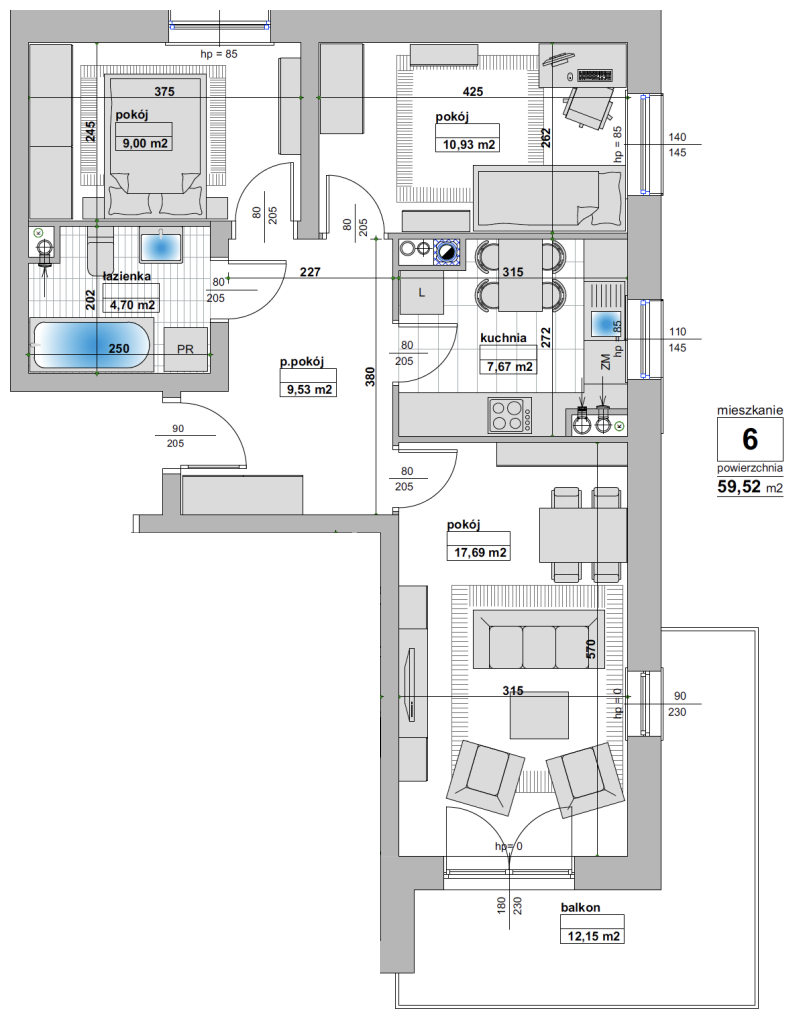

Mieszkanie 6 / PIĘTRO 1 - Inwestycja w Pleszewie

Komórki lokatorskie i garaże

Rzut piętra

Metraż mieszkania

Pokój

Przedpokój

Pokój

Pokój

Łazienka

Kuchnia

Balkon

Komórka lokatorska

59,52 m²

9,00 m²

9,53 m²

10,93 m²

17,69 m²

4,70 m²

7,67 m²

12,15 m²

2,31 m²

Przedstawione wizualizacje oraz aranżacje inwestycji mają charakter wyłącznie poglądowy, nie przedstawiają właściwości inwestycji oraz nie stanowią wzoru sposobu jej wykonania. Wygląd budynku, a także zagospodarowanie terenu inwestycji mogą ulec zmianom na etapie realizacji inwestycji w ramach standardu wykonania budynku i oraz zagospodarowania terenu.