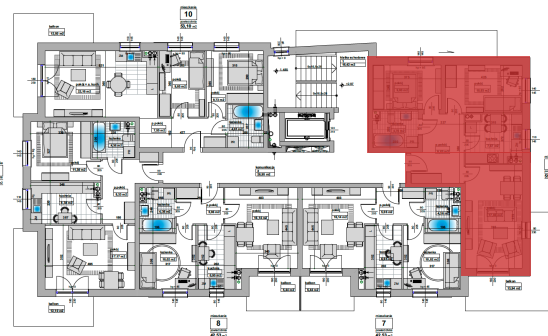

Mieszkanie 6 / PIĘTRO 1 - Inwestycja w Pleszewie

Komórki lokatorskie i garaże

Rzut piętra

Metraż mieszkania

Pokój

Przedpokój

Pokój

Pokój

Łazienka

Kuchnia

Balkon

Komórka lokatorska

59,52 m²

9,00 m²

9,53 m²

10,93 m²

17,69 m²

4,70 m²

7,67 m²

12,15 m²

2,31 m²

Przedstawione wizualizacje oraz aranżacje inwestycji mają charakter wyłącznie poglądowy, nie przedstawiają właściwości inwestycji oraz nie stanowią wzoru sposobu jej wykonania. Wygląd budynku, a także zagospodarowanie terenu inwestycji mogą ulec zmianom na etapie realizacji inwestycji w ramach standardu wykonania budynku i oraz zagospodarowania terenu.