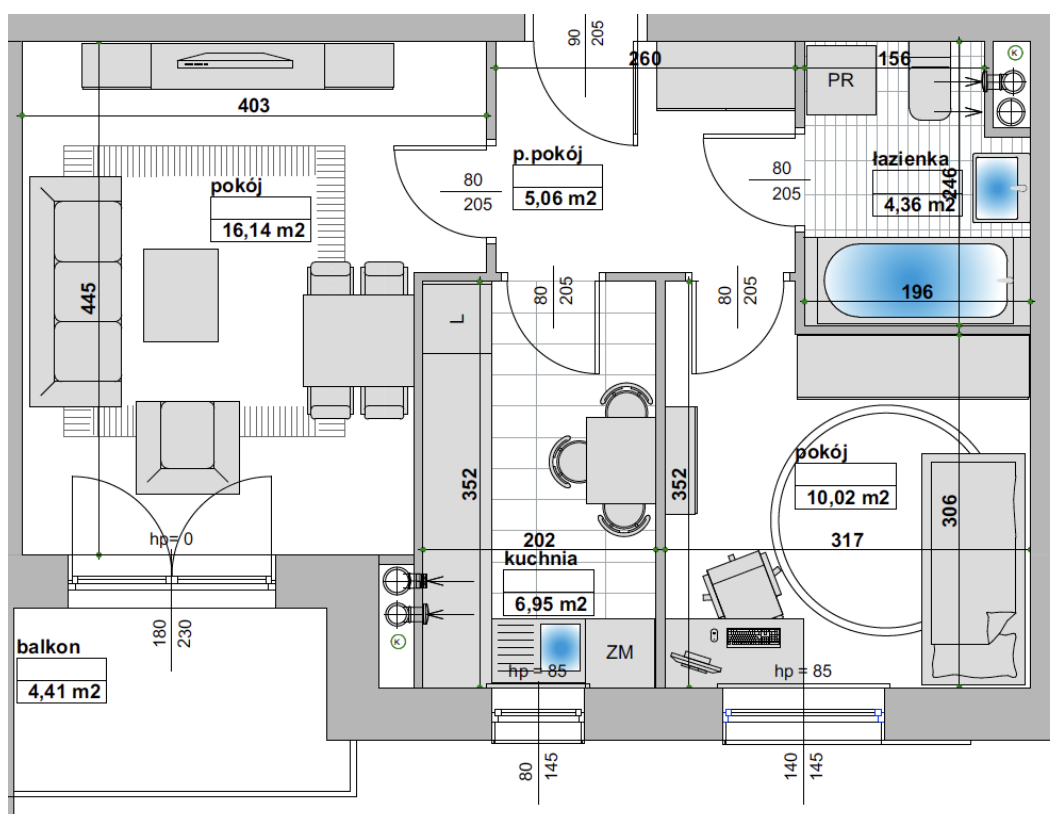

Mieszkanie 7 / PIĘTRO 1 - Inwestycja w Pleszewie

mieszkanie
7
powierzchnia
42,53 m²

Komórki lokatorskie i garaże

Rzut piętra

Metraż mieszkania

Pokój	16,14 m ²
Przedpokój	5,06 m ²
Pokój	10,02 m ²
Łazienka	4,36 m ²
Kuchnia	6,95 m ²
Balkon	4,41 m²
Komórka lokatorska	2,89 m ²