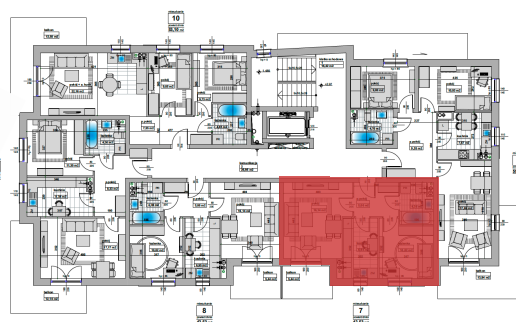

Mieszkanie 7 / PIĘTRO 1 - Inwestycja w Pleszewie

mieszkanie
7
powierzchnia
42,53 m²

Komórki lokatorskie i garaże

Rzut piętra

Metraż mieszkania

Pokój	16,14 m ²
Przedpokój	5,06 m ²
Pokój	10,02 m ²
Łazienka	4,36 m ²
Kuchnia	6,95 m ²
Balkon	4,41 m²
Komórka lokatorska	2,89 m ²