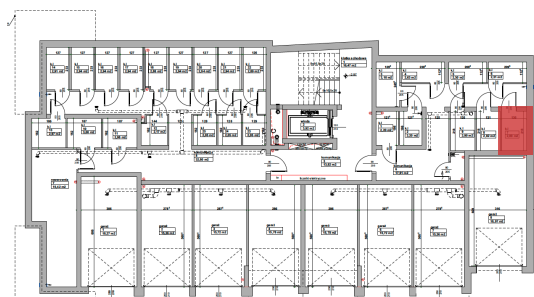

Mieszkanie 7 / PIĘTRO 1 - Inwestycja w Pleszewie

mieszkanie
7
powierzchnia
42,53 m²

Komórki lokatorskie i garaże

Rzut piętra

Metraż mieszkania

Pokój	16,14 m ²
Przedpokój	5,06 m ²
Pokój	10,02 m ²
Łazienka	4,36 m ²
Kuchnia	6,95 m ²
Balkon	4,41 m²
Komórka lokatorska	2,89 m ²