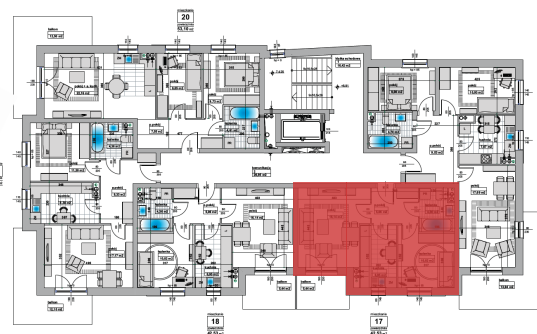

Mieszkanie 17 / PIĘTRO 3 - Inwestycja w Pleszewie

mieszkanie

17

powierzchnia

42,53 m²

Komórki lokatorskie i garaże

Rzut piętra

Metraż mieszkania

42,53 m²

Pokój

16,14 m²

Przedpokój

5,06 m²

Pokój

10,02 m²

Kuchnia

6,95 m²

Łazienka

4,36 m²

Balkon

4,41 m²

Komórka lokatorska

2,94 m²

Przedstawione wizualizacje oraz aranżacje inwestycji mają charakter wyłącznie poglądowy, nie przedstawiają właściwości inwestycji oraz nie stanowią wzoru sposobu jej wykonania. Wygląd budynku, a także zagospodarowanie terenu inwestycji mogą ulec zmianom na etapie realizacji inwestycji w ramach standardu wykonania budynku i oraz zagospodarowania terenu.