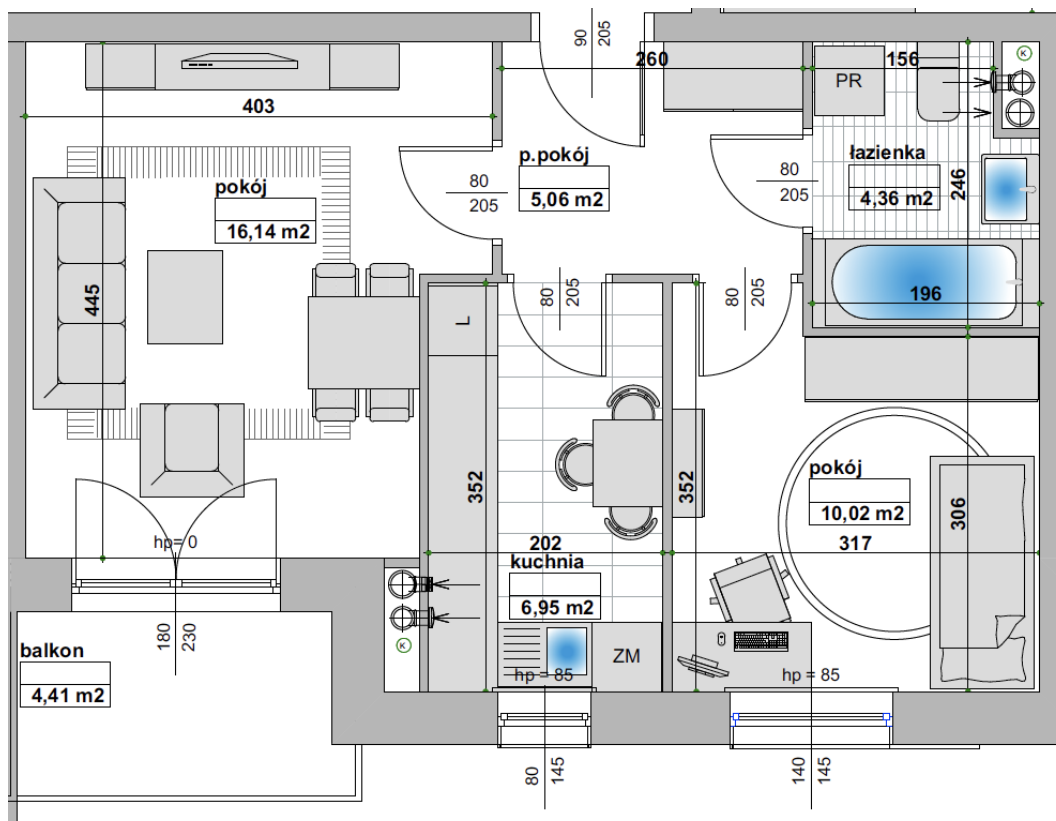

Mieszkanie 17 / PIĘTRO 3 - Inwestycja w Pleszewie

mieszkanie

17

powierzchnia

42,53 m²

Komórki lokatorskie i garaże

Rzut piętra

Metraż mieszkania

42,53 m²

Pokój

16,14 m²

Przedpokój

5,06 m²

Pokój

10,02 m²

Kuchnia

6,95 m²

Łazienka

4,36 m²

Balkon

4,41 m²

Komórka lokatorska

2,94 m²

Przedstawione wizualizacje oraz aranżacje inwestycji mają charakter wyłącznie poglądowy, nie przedstawiają właściwości inwestycji oraz nie stanowią wzoru sposobu jej wykonania. Wygląd budynku, a także zagospodarowanie terenu inwestycji mogą ulec zmianom na etapie realizacji inwestycji w ramach standardu wykonania budynku i oraz zagospodarowania terenu.