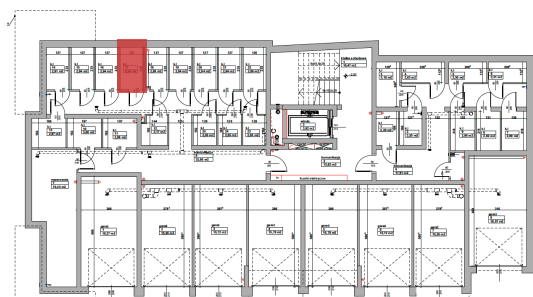

Mieszkanie 17 / PIĘTRO 3 - Inwestycja w Pleszewie

mieszkanie

17

powierzchnia

42,53 m²

Komórki lokatorskie i garaże

Rzut piętra

Metraż mieszkania

42,53 m²

Pokój

16,14 m²

Przedpokój

5,06 m²

Pokój

10,02 m²

Kuchnia

6,95 m²

Łazienka

4,36 m²

Balkon

4,41 m²

Komórka lokatorska

2,94 m²

Przedstawione wizualizacje oraz aranżacje inwestycji mają charakter wyłącznie poglądowy, nie przedstawiają właściwości inwestycji oraz nie stanowią wzoru sposobu jej wykonania. Wygląd budynku, a także zagospodarowanie terenu inwestycji mogą ulec zmianom na etapie realizacji inwestycji w ramach standardu wykonania budynku i oraz zagospodarowania terenu.