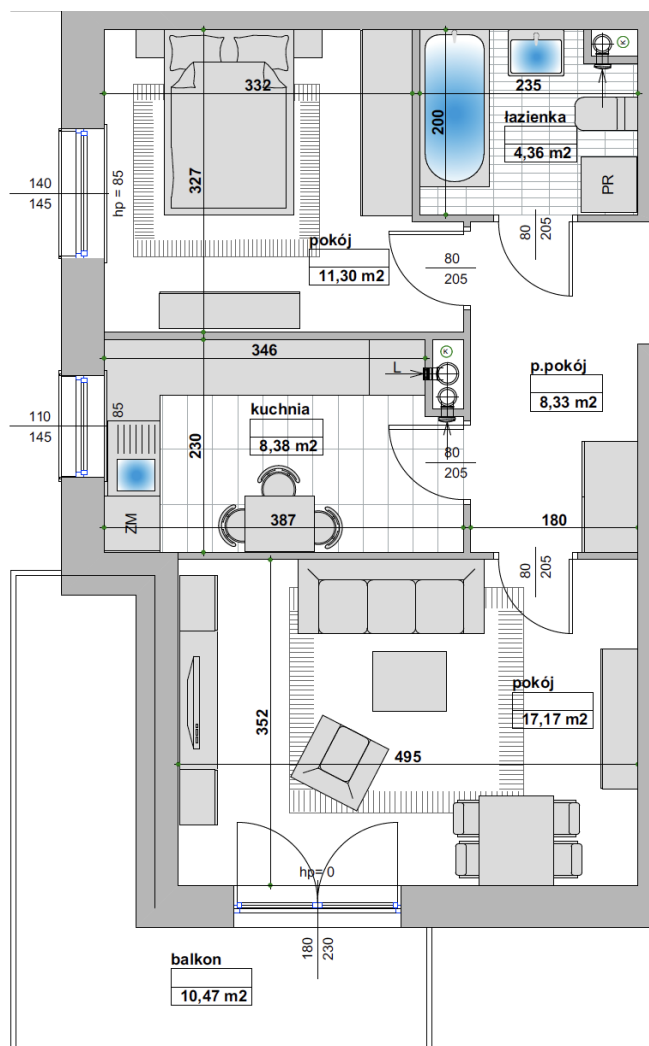

Mieszkanie 19 / PIĘTRO 3 - Inwestycja w Pleszewie

mieszkanie
19
powierzchnia
49,54 m²

Komórki lokatorskie i garaże

Rzut piętra

Metraż mieszkania

Pokój	17,17 m ²
Przedpokój	8,33 m ²
Pokój	11,30 m ²
Kuchnia	8,38 m ²
Łazienka	4,36 m ²

Balkon

Komórka lokatorska	10,47 m ²
	2,94 m ²

Przedstawione wizualizacje oraz aranżacje inwestycji mają charakter wyłącznie poglądowy, nie przedstawiają właściwości inwestycji oraz nie stanowią wzoru sposobu jej wykonania. Wygląd budynku, a także zagospodarowanie terenu inwestycji mogą ulec zmianom na etapie realizacji inwestycji w ramach standardu wykonania budynku i oraz zagospodarowania terenu.