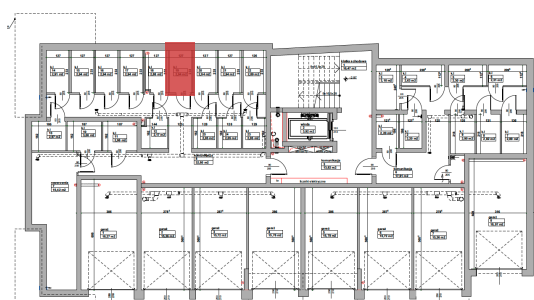

Mieszkanie 19 / PIĘTRO 3 - Inwestycja w Pleszewie

mieszkanie
19
powierzchnia
49,54 m²

Komórki lokatorskie i garaże

Rzut piętra

Metraż mieszkania

Pokój	17,17 m ²
Przedpokój	8,33 m ²
Pokój	11,30 m ²
Kuchnia	8,38 m ²
Łazienka	4,36 m ²

Balkon

Komórka lokatorska	10,47 m ²
	2,94 m ²

Przedstawione wizualizacje oraz aranżacje inwestycji mają charakter wyłącznie poglądowy, nie przedstawiają właściwości inwestycji oraz nie stanowią wzoru sposobu jej wykonania. Wygląd budynku, a także zagospodarowanie terenu inwestycji mogą ulec zmianom na etapie realizacji inwestycji w ramach standardu wykonania budynku i oraz zagospodarowania terenu.