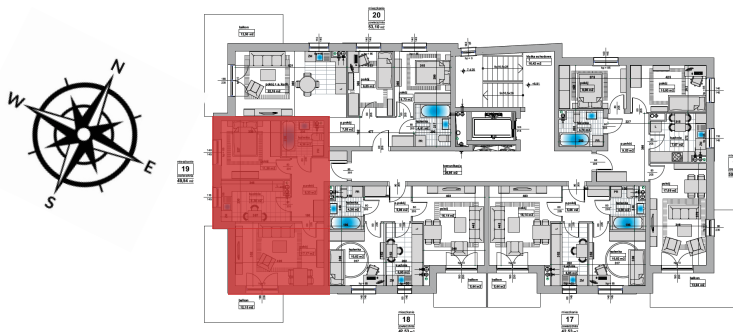

Mieszkanie 19 / PIĘTRO 3 - Inwestycja w Pleszewie

mieszkanie
19
powierzchnia
49,54 m²

Komórki lokatorskie i garaże

Rzut piętra

Metraż mieszkania

Pokój	17,17 m ²
Przedpokój	8,33 m ²
Pokój	11,30 m ²
Kuchnia	8,38 m ²
Łazienka	4,36 m ²

Balkon

Komórka lokatorska	10,47 m ²
	2,94 m ²

Przedstawione wizualizacje oraz aranżacje inwestycji mają charakter wyłącznie poglądowy, nie przedstawiają właściwości inwestycji oraz nie stanowią wzoru sposobu jej wykonania. Wygląd budynku, a także zagospodarowanie terenu inwestycji mogą ulec zmianom na etapie realizacji inwestycji w ramach standardu wykonania budynku i oraz zagospodarowania terenu.