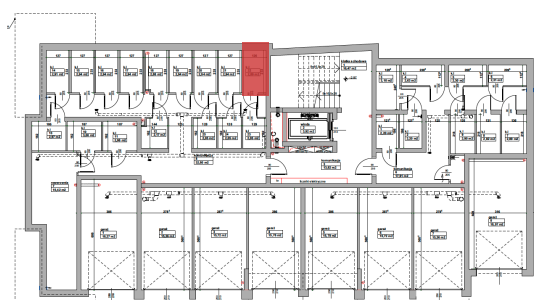

Mieszkanie 22/ PIĘTRO 4 - Inwestycja w Pleszewie

mieszkanie
22
powierzchnia
42,53 m²

Komórki lokatorskie i garaże

Rzut piętra

Metraż mieszkania

Pokój	16,14 m ²
Przedpokój	5,06 m ²
Pokój	10,02 m ²
Kuchnia	6,95 m ²
Łazienka	4,36 m ²
Balkon	4,41 m²
Komórka lokatorska	2,89 m ²

42,53 m²

Przedstawione wizualizacje oraz aranżacje inwestycji mają charakter wyłącznie poglądowy, nie przedstawiają właściwości inwestycji oraz nie stanowią wzoru sposobu jej wykonania. Wygląd budynku, a także zagospodarowanie terenu inwestycji mogą ulec zmianom na etapie realizacji inwestycji w ramach standardu wykonania budynku i oraz zagospodarowania terenu.