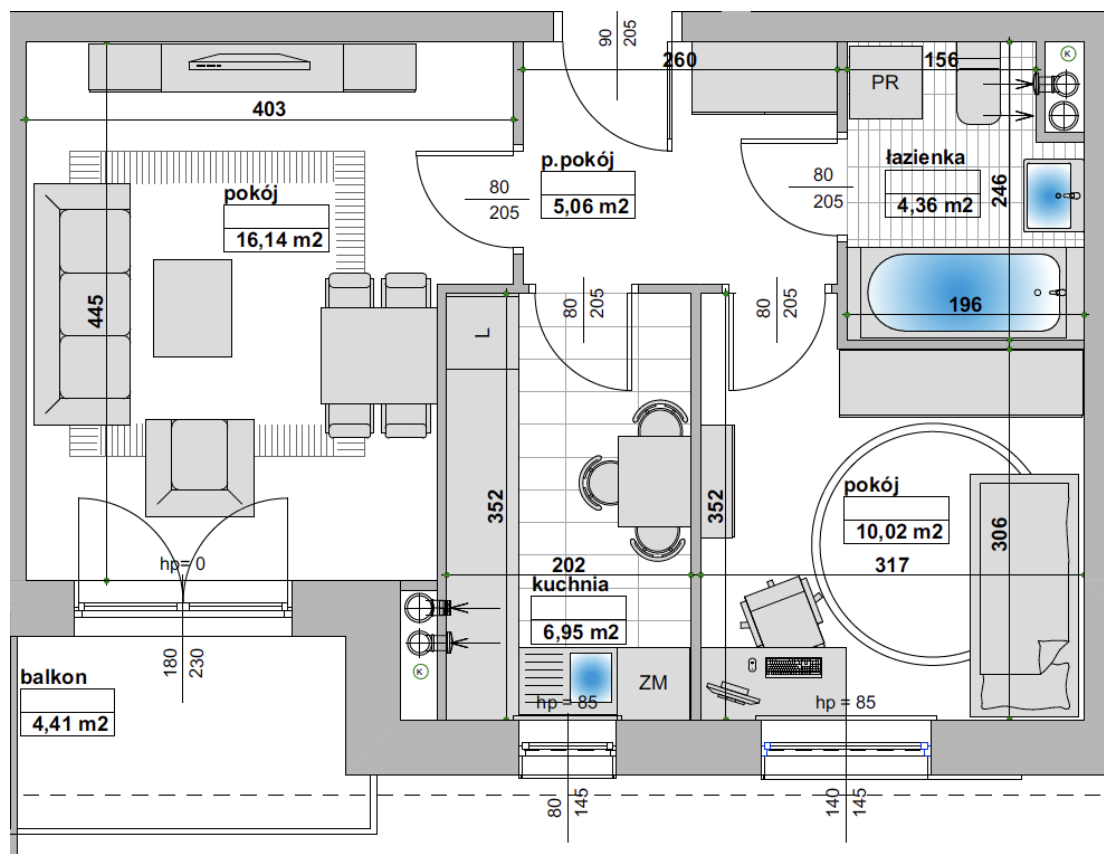

Mieszkanie 22/ PIĘTRO 4 - Inwestycja w Pleszewie

mieszkanie
22
powierzchnia
42,53 m²

Komórki lokatorskie i garaże

Rzut piętra

Metraż mieszkania

Pokój	16,14 m ²
Przedpokój	5,06 m ²
Pokój	10,02 m ²
Kuchnia	6,95 m ²
Łazienka	4,36 m ²
Balkon	4,41 m²
Komórka lokatorska	2,89 m ²

42,53 m²

Przedstawione wizualizacje oraz aranżacje inwestycji mają charakter wyłącznie poglądowy, nie przedstawiają właściwości inwestycji oraz nie stanowią wzoru sposobu jej wykonania. Wygląd budynku, a także zagospodarowanie terenu inwestycji mogą ulec zmianom na etapie realizacji inwestycji w ramach standardu wykonania budynku i oraz zagospodarowania terenu.