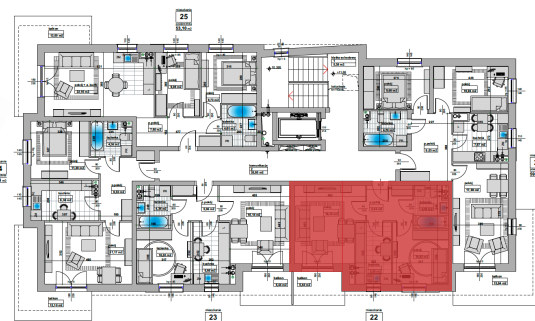

Mieszkanie 22/ PIĘTRO 4 - Inwestycja w Pleszewie

mieszkanie
22
powierzchnia
42,53 m²

Komórki lokatorskie i garaże

Rzut piętra

Metraż mieszkania

Pokój	16,14 m ²
Przedpokój	5,06 m ²
Pokój	10,02 m ²
Kuchnia	6,95 m ²
Łazienka	4,36 m ²
Balkon	4,41 m²
Komórka lokatorska	2,89 m ²

42,53 m²

Przedstawione wizualizacje oraz aranżacje inwestycji mają charakter wyłącznie poglądowy, nie przedstawiają właściwości inwestycji oraz nie stanowią wzoru sposobu jej wykonania. Wygląd budynku, a także zagospodarowanie terenu inwestycji mogą ulec zmianom na etapie realizacji inwestycji w ramach standardu wykonania budynku i oraz zagospodarowania terenu.